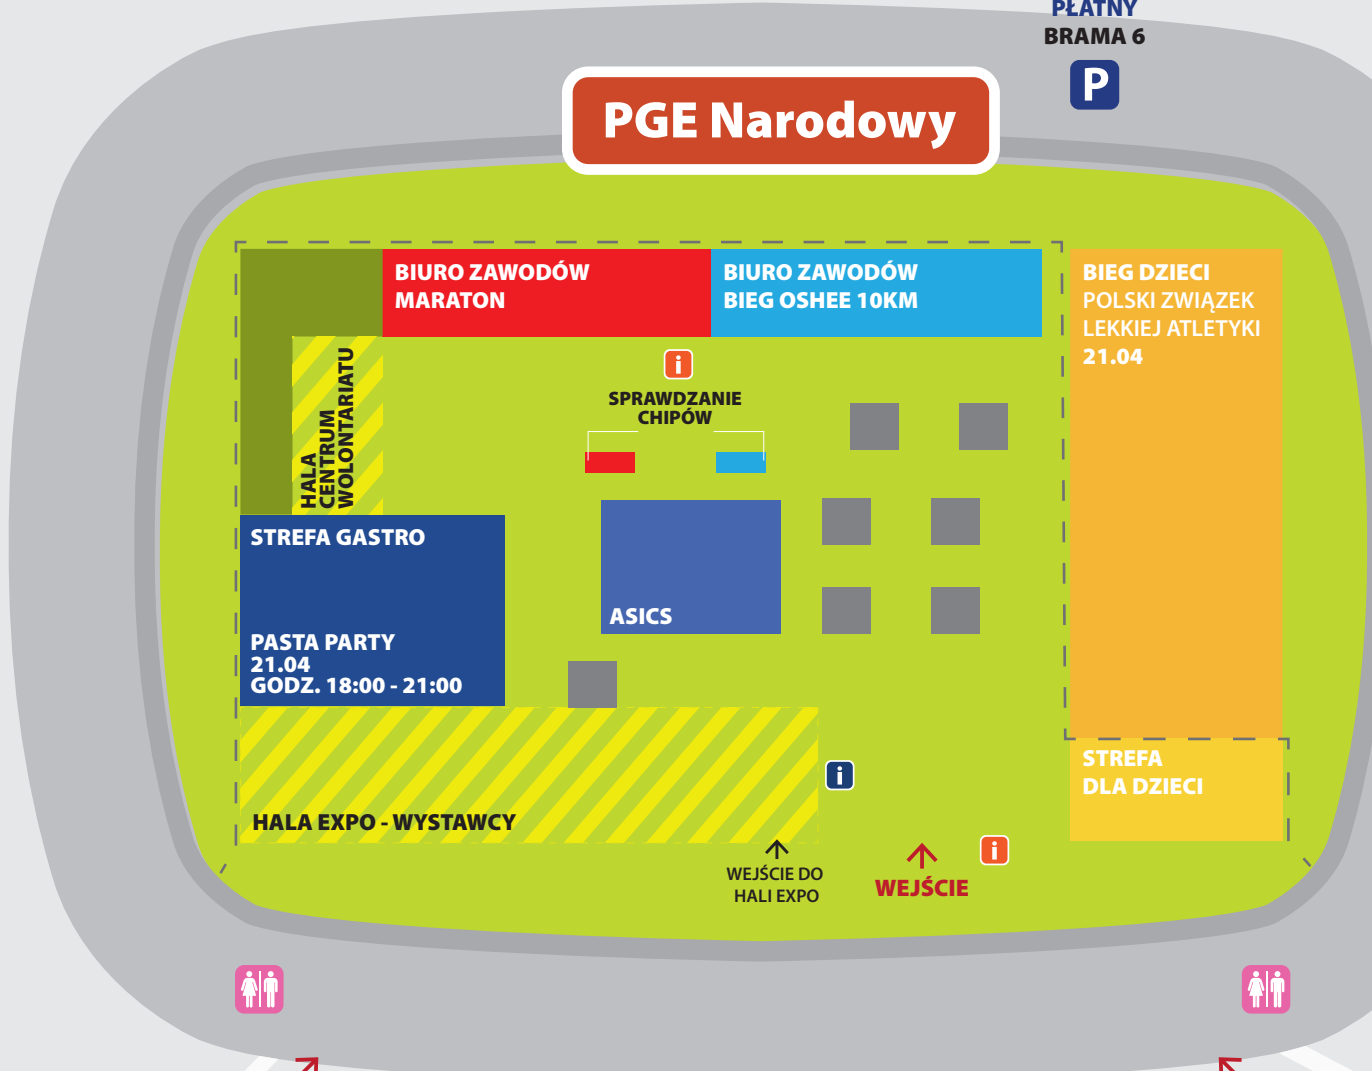

ORLEN WARSZAWA MARATHON

NARODOWE ŚWIĘTO BIEGANIA

PARKING
PŁATNY
BRAMA 6

PGE Narodowy

GODZINY OTWARCIA	
19.04	14:00 - 19:00
20.04	07:00 - 21:00
21.04	09:00 - 21:00
22.04	NIECZYNNY

WEJŚCIE
BRAMA 2

WEJŚCIE
DLA NIEPEŁNOSPRAWNYCH

WEJŚCIE
BRAMA 11

Zamoyskiego

Aleja Zeleniecka

MAPA PŁYTY STADIONU – BIURA ZAWODÓW I EXPO

- Wieże informacyjne
- Punkt informacyjny
- Toalety
- Strefy Partnerów
- Hale