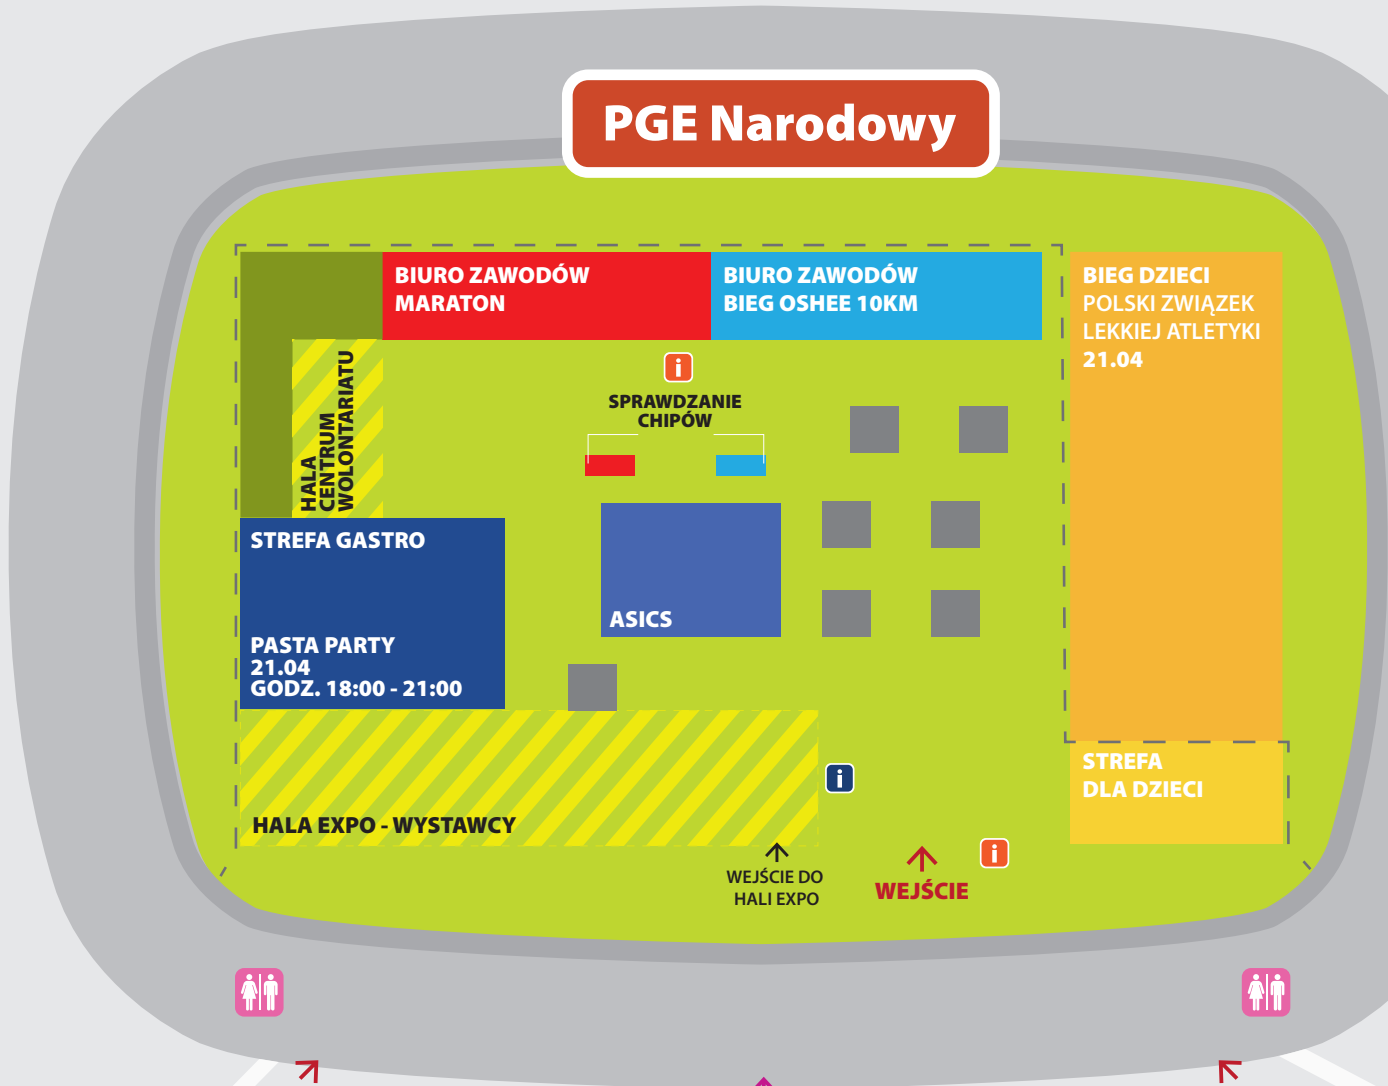

ORLEN WARSAW MARATHON

NARODOWE ŚWIĘTO BIEGANIA

PGE Narodowy

PARKING
PŁATNY
BRAMA 6

GODZINY OTWARCIA	
19.04	14:00 - 19:00
20.04	10:00 - 19:00
21.04	9:00 - 21:00
22.04	NIECZYNNY

WEJŚCIE
BRAMA 2

WEJŚCIE
DLA NIEPEŁNOSPRAWNYCH

WEJŚCIE
BRAMA 11

Zamoyskiego

Aleja Zeleniecka

Rondo Waszyngtona

MAPA PŁYTY STADIONU - EXPO

- Wieże informacyjne
- Punkt informacyjny
- Toalety
- Strefy Partnerów
- Hale